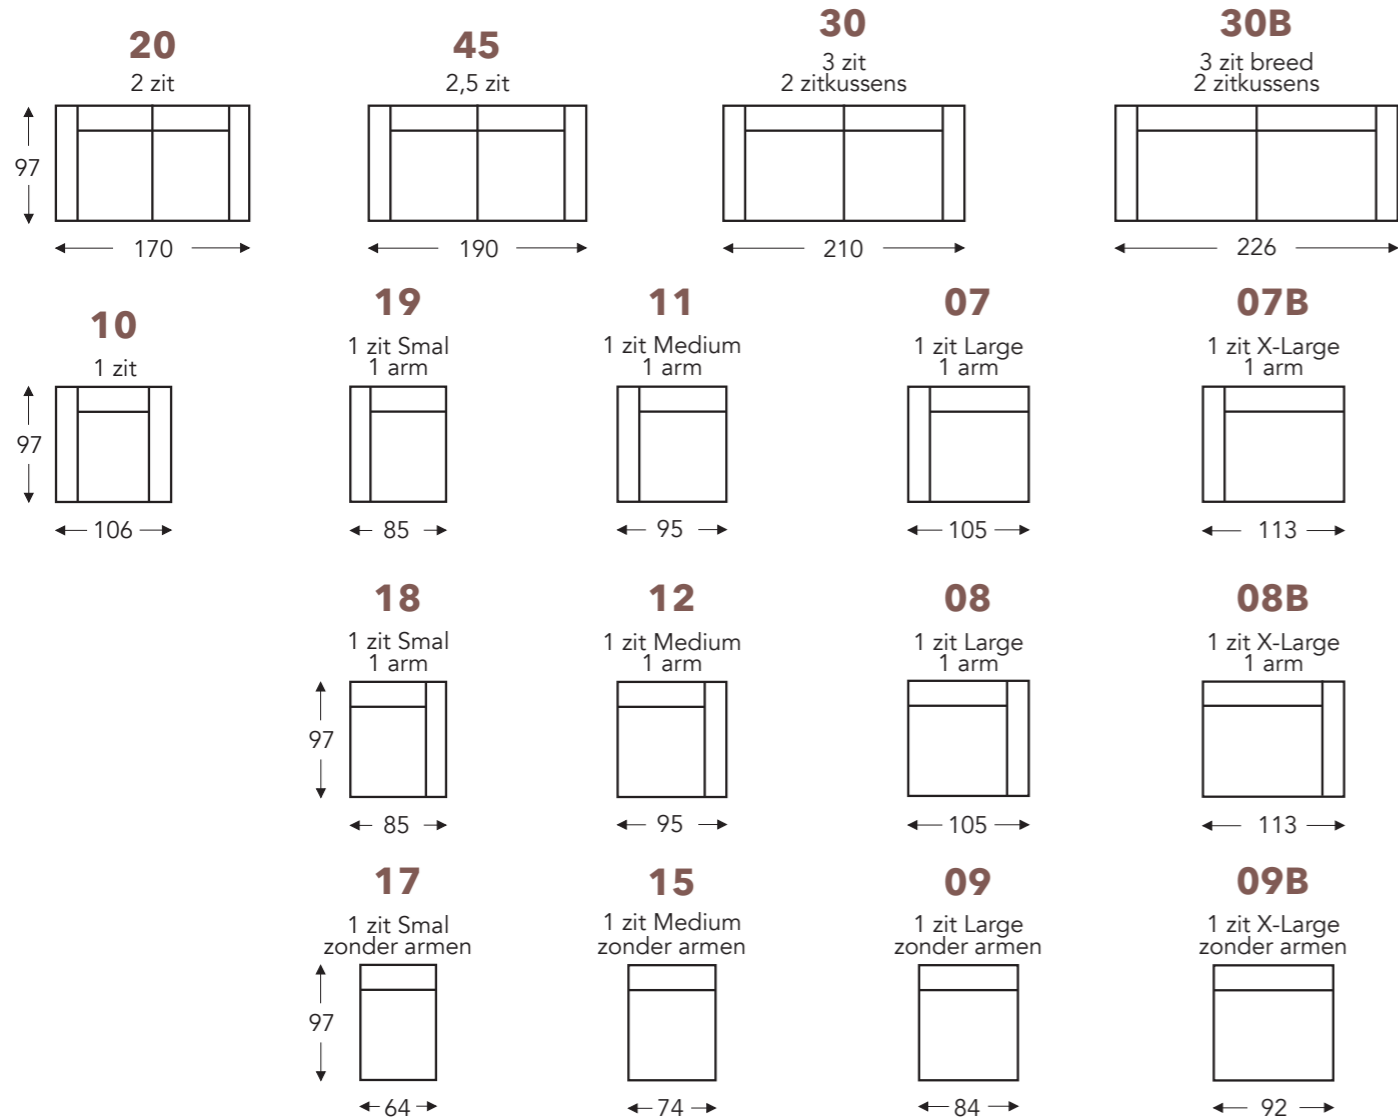

## VASTE ELEMENTEN ZONDER HOOFDSTEUN

**DALORE**

AUTHENTIX

- A. Armhoogte: 63 cm
- B. Breedte: variabel aan elementen
- C. Poothoogte: 10 cm
- D. Arm breedte: 21 cm
- E. Zitdiepte: 55 cm
- F. Zithoogte: 48 cm
- G. Rughoogte: 92 cm
- H. Diepte: 97 cm

(Tolerantie op afmetingen +/- 3%)

**DALORE**

AUTHENTIX

## RELAX ELEMENTEN MET HOOFDSTEUN

Manuele hoofdsteun

**Elektrische hoofdsteun**

T = 2 motoren met Herzwege  
 ↓ Elektrische rug