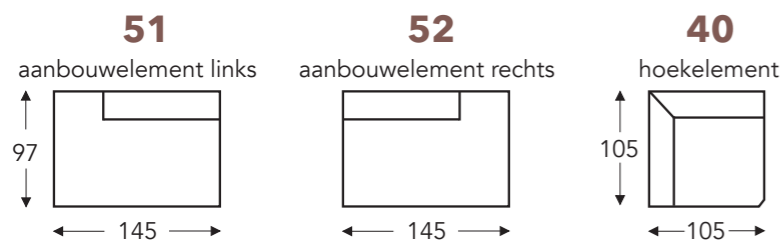

## VASTE ELEMENTEN ZONDER HOOFDSTEUN

**DALORE**

AUTHENTIX

- A. Armhoogte: 63 cm
- B. Breedte: variabel aan elementen
- C. Poothoogte: 10 cm
- D. Arm breedte: 21 cm
- E. Zitdiepte: 55 cm
- F. Zithoogte: 48 cm
- G. Rughoogte: 92 cm
- H. Diepte: 97 cm

(Tolerantie op afmetingen +/- 3%)

**DALORE**

AUTHENTIX