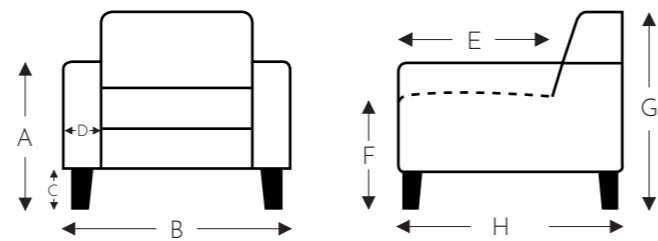

## VASTE ELEMENTEN ZONDER HOOFDSTEUN

**DALORE**

AUTHENTIX

- A. Armhoogte: 63 cm
- B. Breedte: variabel aan elementen
- C. Poothoogte: 10 cm
- D. Arm breedte: 21 cm
- E. Zitdiepte: 55 cm
- F. Zithoogte: 48 cm
- G. Rughoogte: 92 cm
- H. Diepte: 97 cm

(Tolerantie op afmetingen +/- 3%)

**DALORE**

AUTHENTIX

## RELAX ELEMENTEN MET HOOFDSTEUN

Manuele hoofdsteun

**Elektrische hoofdsteun**

T = 2 motoren met Herzwege  
 ↓ Elektrische rug