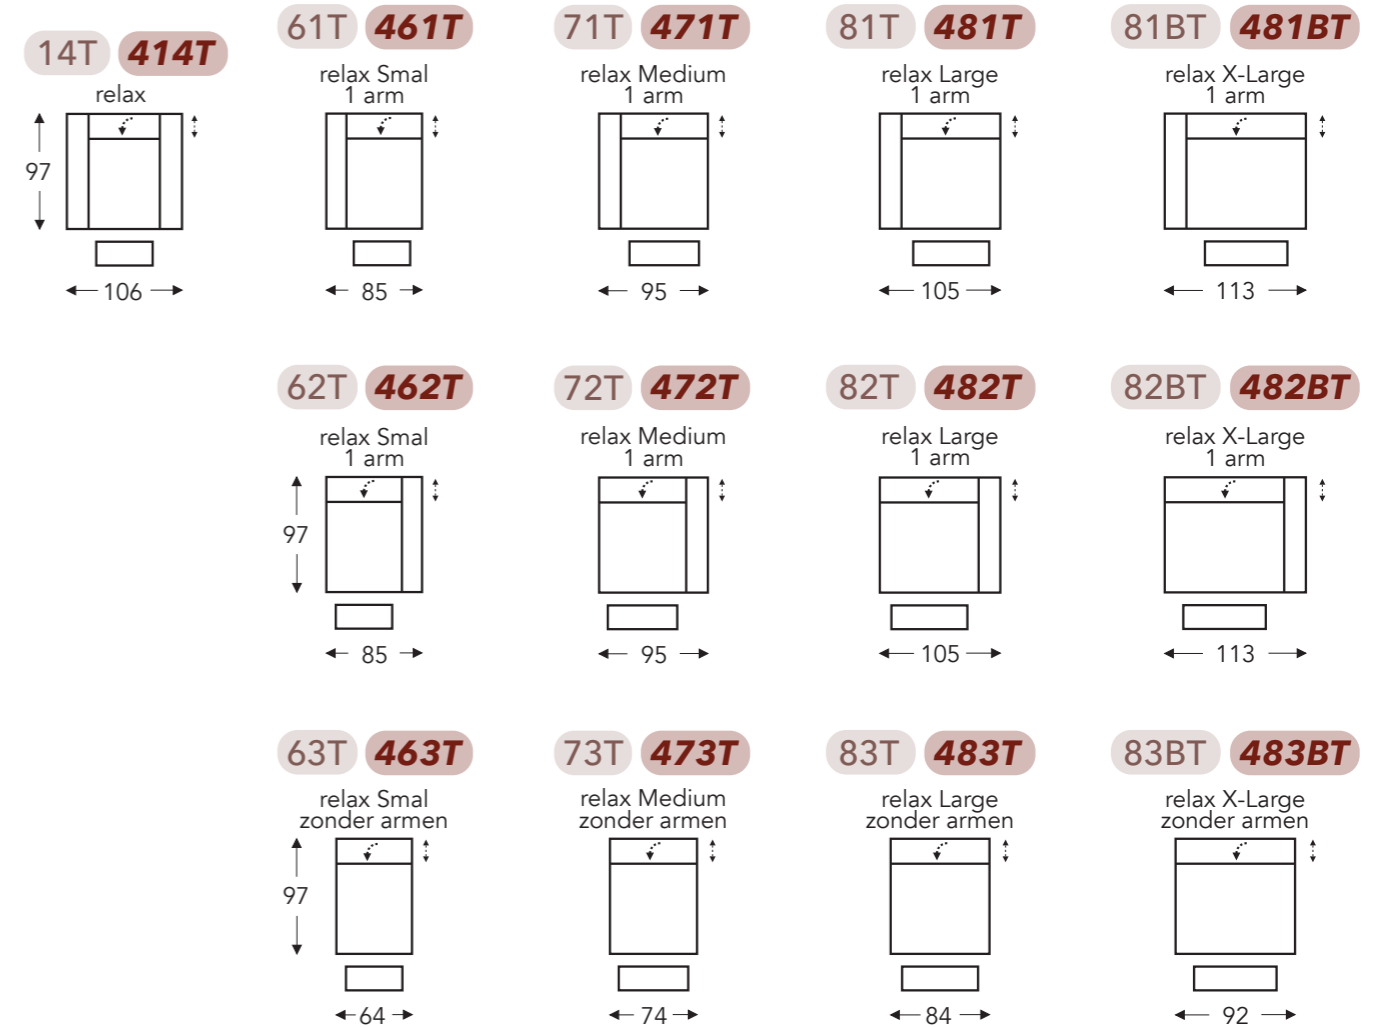

## VASTE ELEMENTEN ZONDER HOOFDSTEUN

**DALORE**

AUTHENTIX

- A. Armhoogte: 63 cm
- B. Breedte: variabel aan elementen
- C. Poothoogte: 10 cm
- D. Arm breedte: 21 cm
- E. Zitdiepte: 55 cm
- F. Zithoogte: 48 cm
- G. Rughoogte: 92 cm
- H. Diepte: 97 cm

(Tolerantie op afmetingen +/- 3%)

**DALORE**

AUTHENTIX

## RELAX ELEMENTEN MET HOOFDSTEUN

Manuele hoofdsteun

**Elektrische hoofdsteun**

T = 2 motoren met Herzwege  
 ↓ Elektrische rug