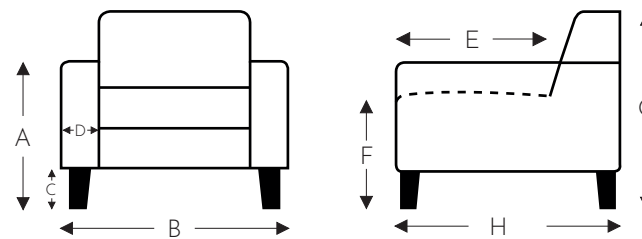

STANDAARD uitschuifbare zitten (8 cm)

HOOFDSTEUN ELEMENTEN

HOOFDSTEUN 051 N

hoogte x diepte: 25 x 15cm

97C

← 51 →

97A

← 64 →

97B

← 74 →

C. POOTHOOGTE 18cm

Beschikbare materialen:
aluminium
hout

A. Armhoogte: 66 cm
F. Zithoogte: 46 cm
G. Rughoogte: 88 cm

C. POOTHOOGTE 20cm

Beschikbare materialen:
aluminium
hout

A. Armhoogte: 68 cm
F. Zithoogte: 48 cm
G. Rughoogte: 90 cm

C. POOTHOOGTE 22cm

Beschikbare materialen:
aluminium
hout

A. Armhoogte: 70 cm
F. Zithoogte: 50 cm
G. Rughoogte: 92 cm

(Tolerantie op afmetingen +/- 3%)

B. Breedte: variabel aan elementen
D. Arm breedte: 12 cm
E. Zitdiepte: 52 cm
H. Diepte: 86cm