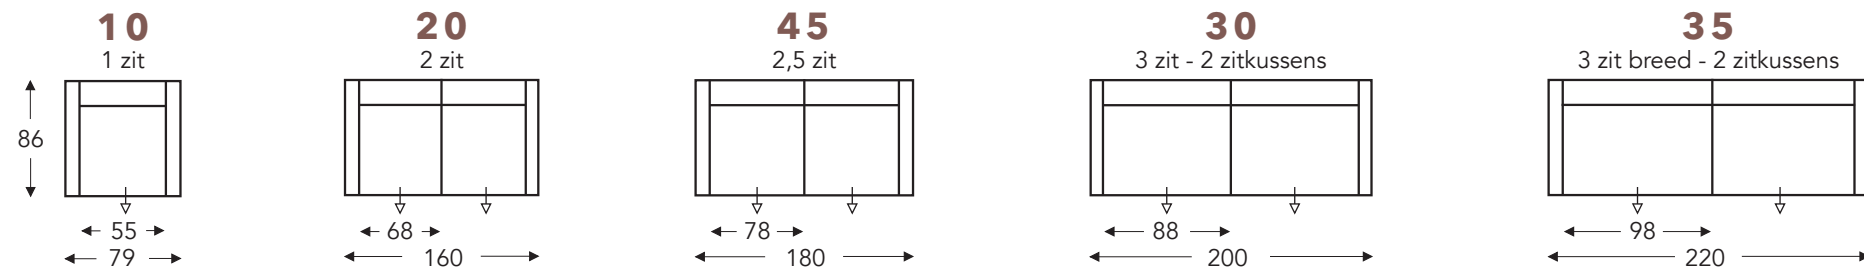

OVERZICHT ELEMENTEN

VASTE ELEMENTEN

STANDAARD uitschuifbare zitten (8 cm)

PASCAL

AUTHENTIX

PASCAL

AUTHENTIX

VASTE ELEMENTEN

STANDAARD uitschuifbare zitten (8 cm)

HOOFDSTEUN ELEMENTEN

HOOFDSTEUN 051 N

hoogte x diepte: 25 x 15cm

97C

← 51 →

97A

← 64 →

97B

← 74 →

C. POOTHOOGTE 18cm

Beschikbare materialen:
aluminium
hout

A. Armhoogte: 66 cm
F. Zithoogte: 46 cm
G. Rughoogte: 88 cm

C. POOTHOOGTE 20cm

Beschikbare materialen:
aluminium
hout

A. Armhoogte: 68 cm
F. Zithoogte: 48 cm
G. Rughoogte: 90 cm

C. POOTHOOGTE 22cm

Beschikbare materialen:
aluminium
hout

A. Armhoogte: 70 cm
F. Zithoogte: 50 cm
G. Rughoogte: 92 cm

(Tolerantie op afmetingen +/- 3%)

B. Breedte: variabel aan elementen
D. Arm breedte: 12 cm
E. Zitdiepte: 52 cm
H. Diepte: 86cm